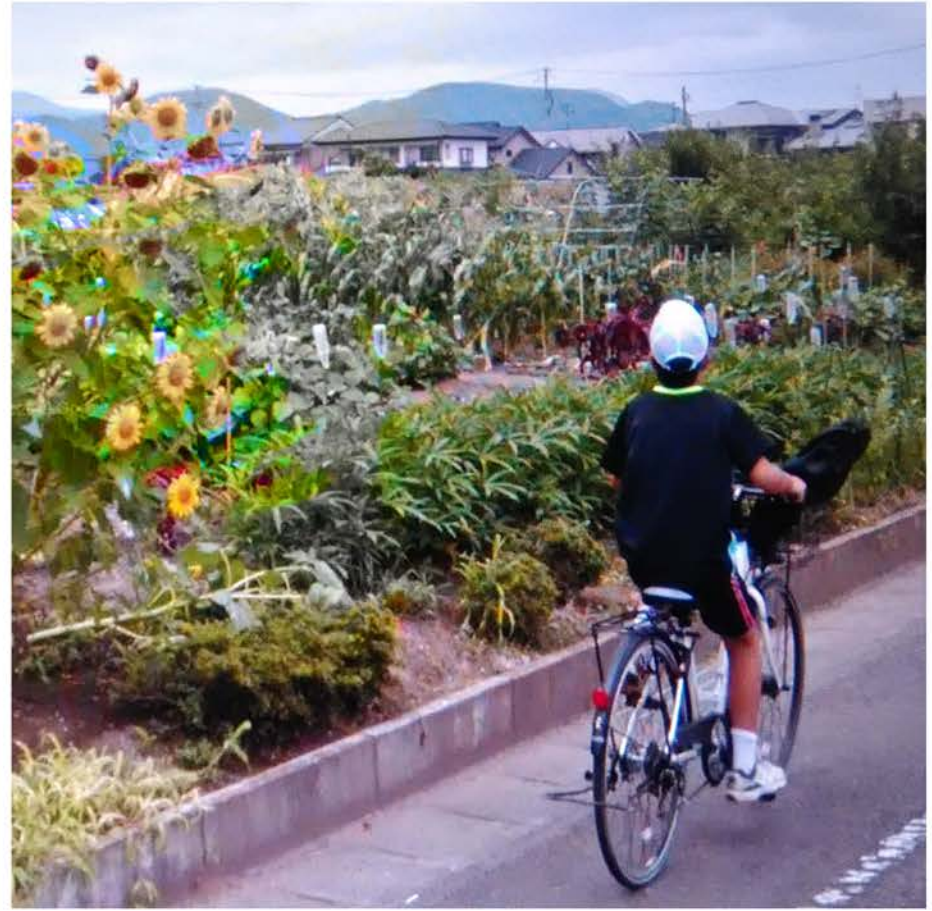

between Yamanashi & Shizuoka (détail)

kami running away (détail)

two boys playing in the streets of Tokyo (détail)

numero zero, unknown street (détail)

unboxing before festivities (détail)

missing No (détail)

street waiter - items (détail)

reflection of cars through closed window (détail)

three trees (détail)

disclosure (détail)

visit into the glitch (détail)

pink ward (détail)

Tokyo business (détail)

himawari (détail)

stop for a call (détail)

a juniper, an oak and an eagle above the lake (détail)

myst and mountains (détail)

Kois & Fuji (détail)

docked boat (détail)

white car through mirror (détail)

boy with a camo shirt (détail)