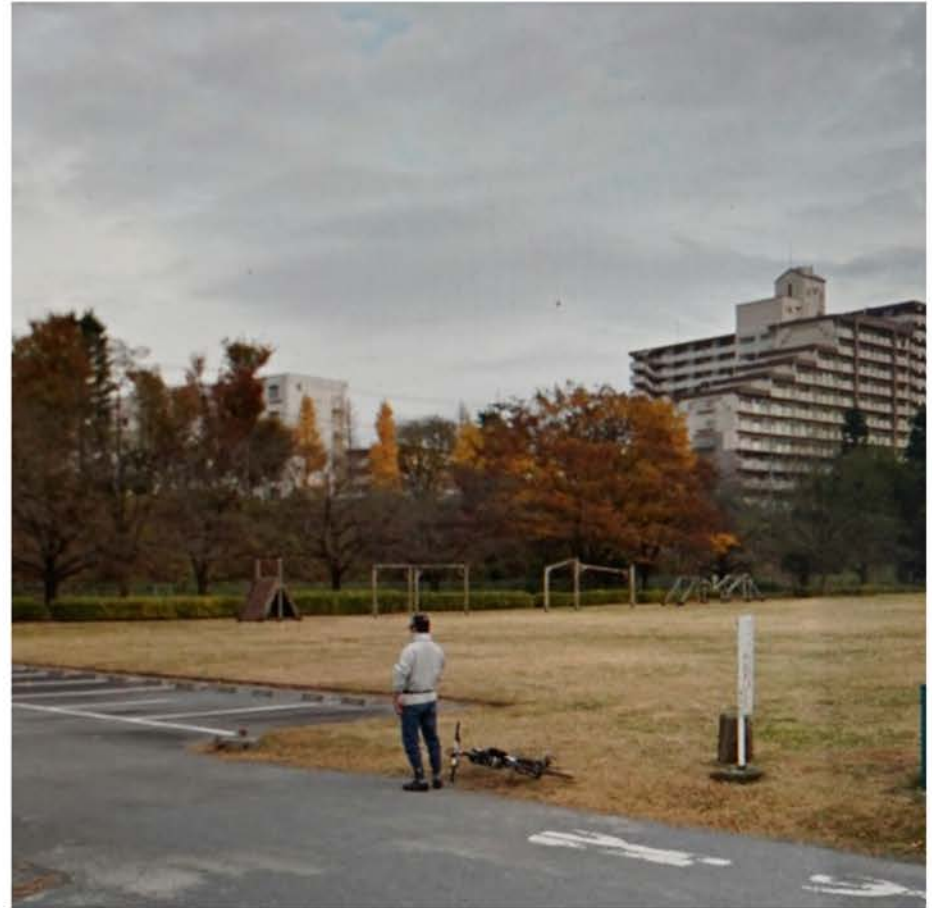

between Yamanashi & Shizuoka (détail)

kami running away (détail)

two boys playing in the streets of Tokyo (détail)

numero zero, unknown street (détail)

unboxing before festivities (détail)

missing No (détail)

paddy fields around Tonami (détail)

bush blossoms (détail)

praying point in the swamps around Fujiyama (détail)

swamps (détail)

forest around Fujiyama (détail)

concrete and plants (détail)

gaz carboy (détail)

stop for a call (détail)

a juniper, an oak and an eagle above the lake (détail)

myst and mountains (détail)

Kois & Fuji (détail)

docked boat (détail)

white car through mirror (détail)

boy with a camo shirt (détail)