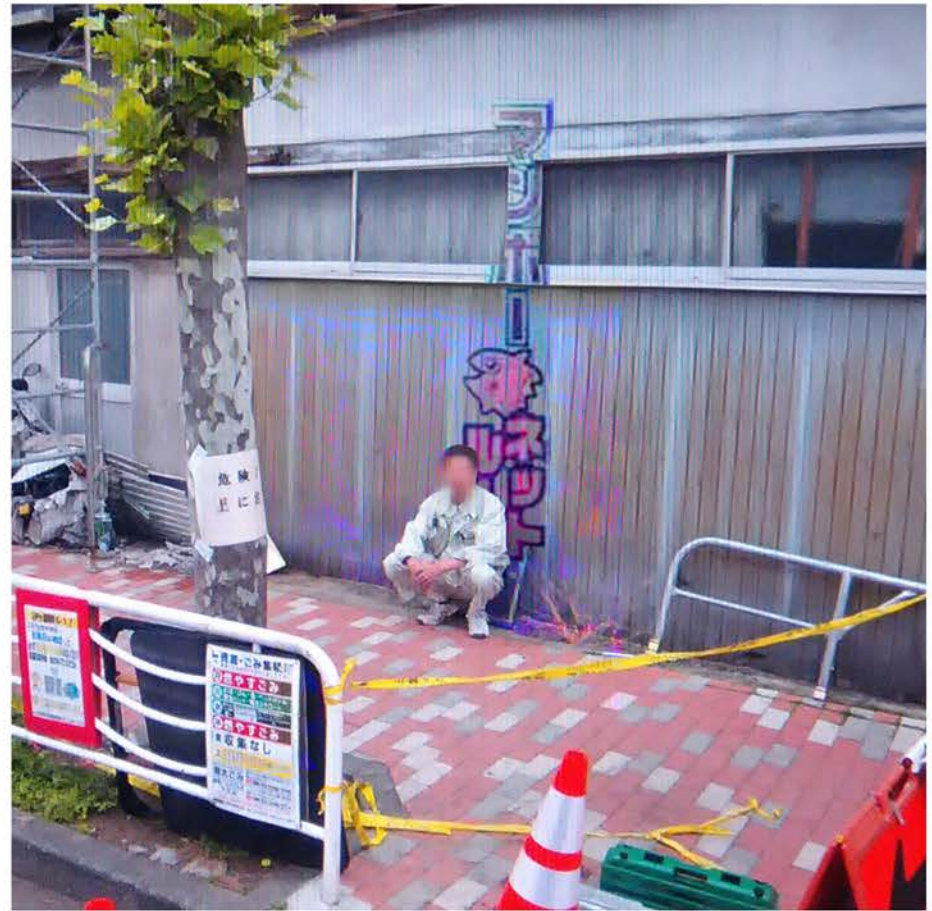

ghost district (détail)

fisheye Tokyo (détail)